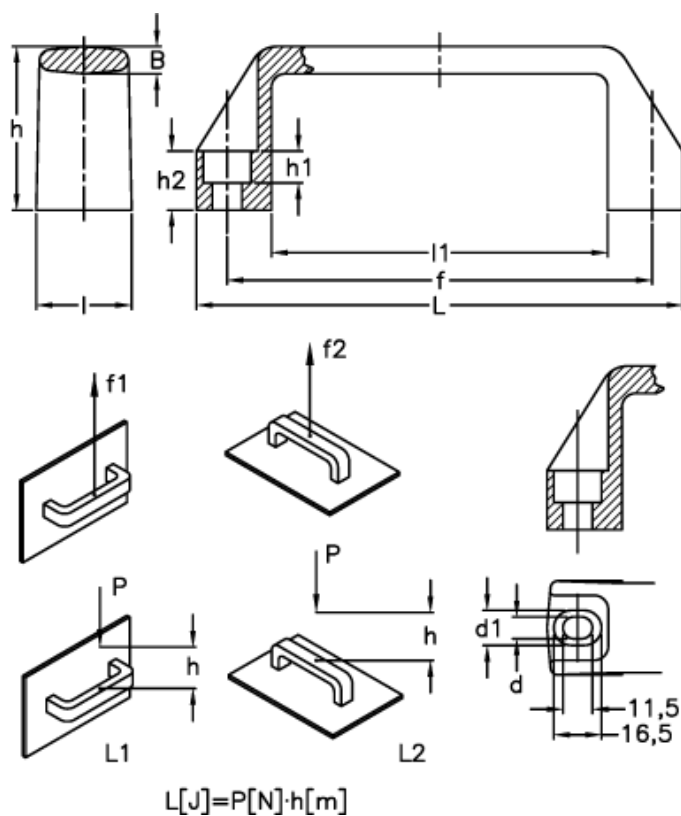

Varenummer: 2304037196
 Beskrivelse: E+G Bøjlegreb
 M.443/180 N-CH

Mål

B	= 7	h2	= 17
d	= 8.5	l	= 27
d1	= 13.5	L	= 172
f	= 149 - 152 +/- 1	l1	= 125
F1 (N)	= 1500	L1 (J)	= 14
F2 (N)	= 1300	L2 (J)	= 7
h	= 47		
h1	= 8.5		